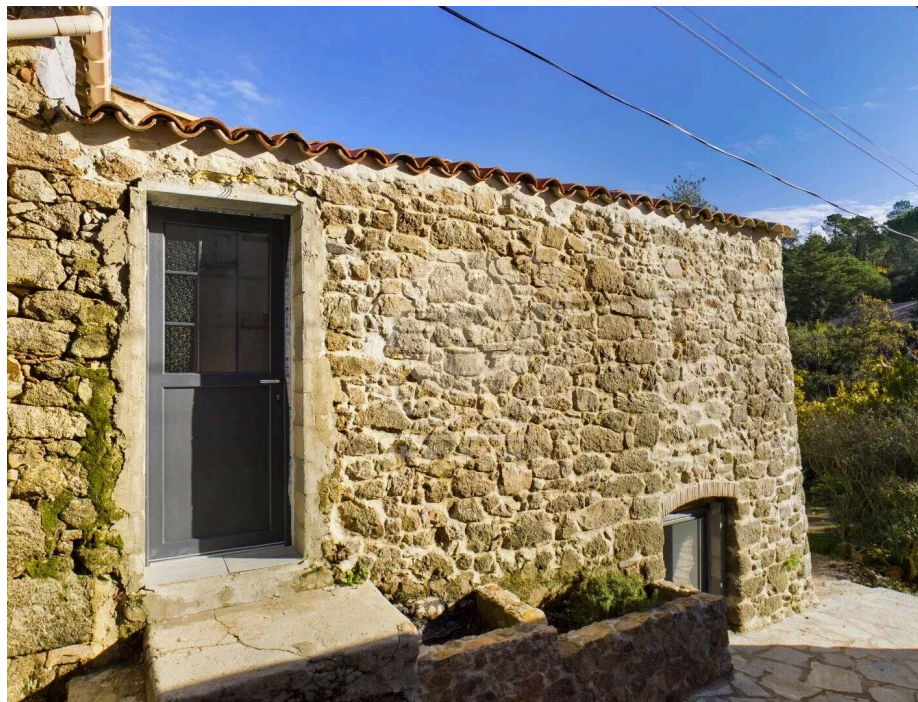

E.L.V.I immobilier
23, Avenue du général Leclerc
83120 Le Plan-de-la-Tour
info@elvi.fr
04 94 55 44 44

Référence : P1167

Maison à Plan de la Tour

118 000 €

Honoraires agence à charge vendeur