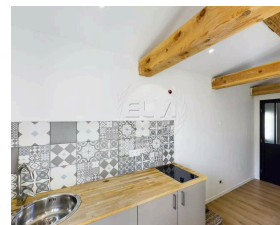

E.L.V.I immobilier
23, Avenue du général Leclerc
83120 Le Plan-de-la-Tour
info@elvi.fr
04 94 55 44 44

Référence : P1167

Maison à Plan de la Tour

118 000 €

Honoraires agence à charge vendeur