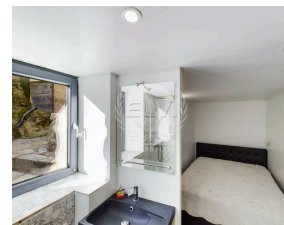

E.L.V.I immobilier
23, Avenue du général Leclerc
83120 Le Plan-de-la-Tour
info@elvi.fr
04 94 55 44 44

Référence : P1167

Maison à Plan de la Tour

118 000 €

Honoraires agence à charge vendeur