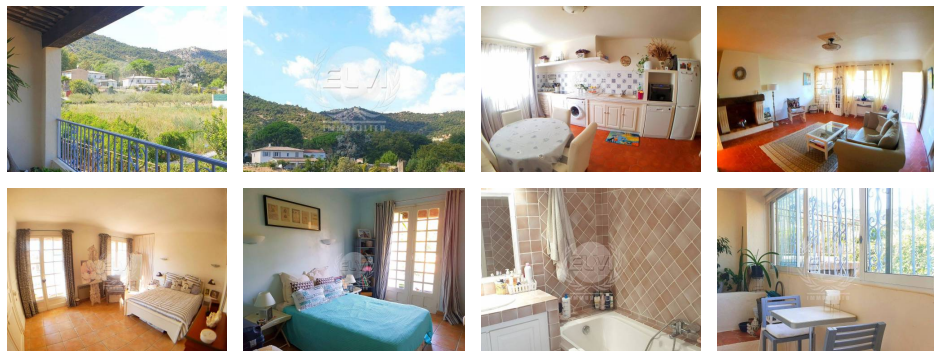

Maison de village Plan de la Tour

315 000 €

Honoraires agence à charge vendeur

Informations

Ville : Le Plan-de-la-Tour
Région : Provence-Alpes-Côte d'Azur
Référence : P786
Type : Maison de village
Surface : 114 m²
Vente à l'unité
Pièces : 4
Chambres : 3
Toilette : 1

Diagnostic énergétique

226 kWhEP/m²/an

7 kg éq CO2/m²/an

Maison de village avec beaucoup de charme se compose d'une entrée, grande cuisine avec arrière cuisine, salon donnant sur une loggia fermée, un wc invité, à l'étage deux chambres, salle de douches wc, une chambre de maître avec dressing, salle de bains wc. placards.