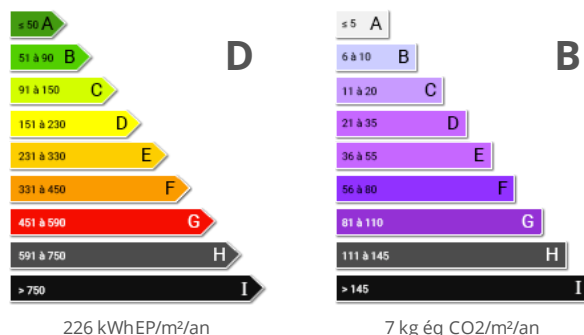

Maison de village Plan de la Tour

315 000 €

Honoraires agence à charge vendeur

Informations

Ville : Le Plan-de-la-Tour
Région : Provence-Alpes-Côte d'Azur
Référence : P786
Type : Maison de village
Surface : 114 m²
Vente à l'unité
Pièces : 4
Chambres : 3
Toilette : 1

Diagnostic énergétique

226 kWhEP/m²/an

7 kg éq CO2/m²/an

Maison de village avec beaucoup de charme se compose d'une entrée, grande cuisine avec arrière cuisine, salon donnant sur une loggia fermée, un wc invité, à l'étage deux chambres, salle de douches wc, une chambre de maître avec dressing, salle de bains wc. placards.