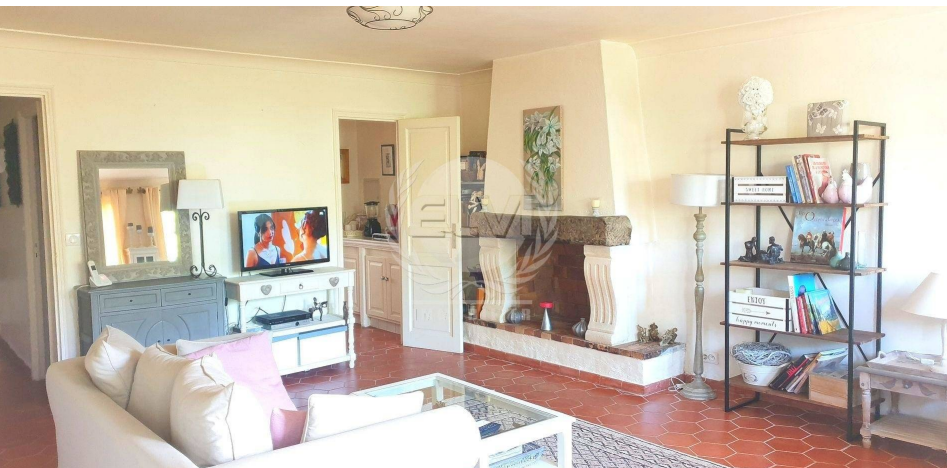

Maison de village Plan de la Tour

315 000 €

Honoraires agence à charge vendeur

Informations

Ville : Le Plan-de-la-Tour
Région : Provence-Alpes-Côte d'Azur
Référence : P786
Type : Maison de village
Surface : 114 m²
Vente à l'unité
Pièces : 4
Chambres : 3
Toilette : 1

Diagnostic énergétique

226 kWhEP/m²/an

7 kg éq CO2/m²/an

Maison de village avec beaucoup de charme se compose d'une entrée, grande cuisine avec arrière cuisine, salon donnant sur une loggia fermée, un wc invité, à l'étage deux chambres, salle de douches wc, une chambre de maître avec dressing, salle de bains wc. placards.