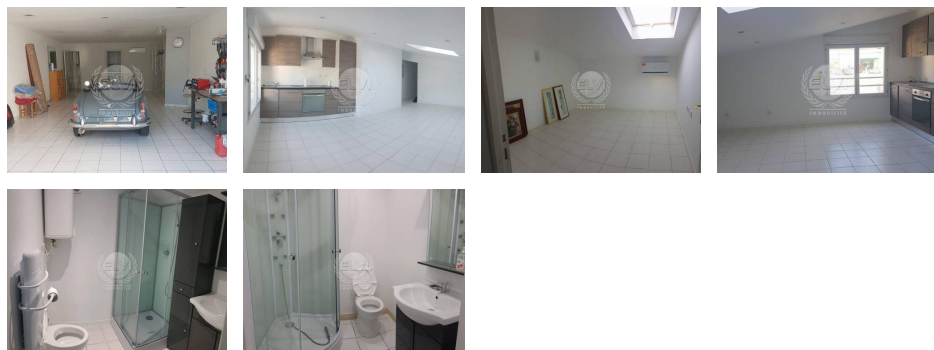

### Diagnostic énergétique

Diagnostic en cours de réalisation ou non-applicable.

Murs commerciaux sur axe passant de 170 m<sup>2</sup> + 60 m<sup>2</sup> de sous sol accessible en voiture. Les 170 m<sup>2</sup> se compose en rez de chaussée de 115 m<sup>2</sup> avec salle de douches wc et coin cuisine. A l'étage, 3 pièces de 55 m<sup>2</sup> avec cuisine, salle de douches et wc. Parking devant, très bon état, climatisation, volets roulants électrique, électricité refaite...