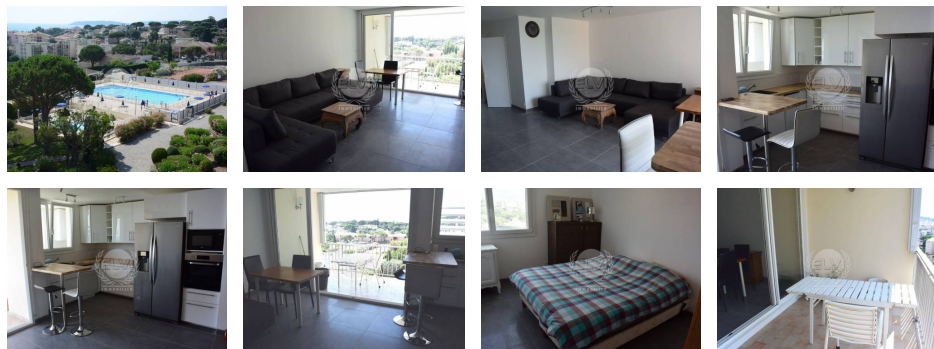

LOCATION SAISONNIERE - APPARTEMENT VUE MER 3 PIECES POUR 6 PERSONNES RESIDENCE PISCINE A STE MAXIME

1 500 €

Informations

Ville : Sainte-Maxime
 Région : Provence-Alpes-Côte d'Azur
 Référence : LM490
 Type : Appartement
 Surface : 62 m²
 Vente à l'unité
 Pièces : 2
 Ascenseur : oui

Diagnostic énergétique

Diagnostic en cours de réalisation ou non-applicable.

Sainte Maxime à environ 1 km du centre ville et des plages, belle résidence sécurisée avec grande piscine, pataugeoire, terrain de boules et tennis. Appartement situé au 5^{ème} étage avec ascenseur, avec une vue magnifique sur la mer et les jardins de la résidence, composé d'une belle pièce à vivre avec tv et canapé lit, cuisine ouverte avec lave vaisselle, plaques induction, four, micro ondes, réfrigérateur américain, 1 chambre avec lit 160 cm, 1 chambre avec 2 lits de 90 cm, salle d'eau avec lave linge, wc séparés.

Climatisation. Surface d'environ 62 m². Appartement entièrement refait à neuf.

Belle terrasse plein sud avec vue mer d'environ 10 m².

Parking visiteurs.

TARIFS : de 1 100 € à 1 500 € la semaine selon la période (ménage de sortie inclus).