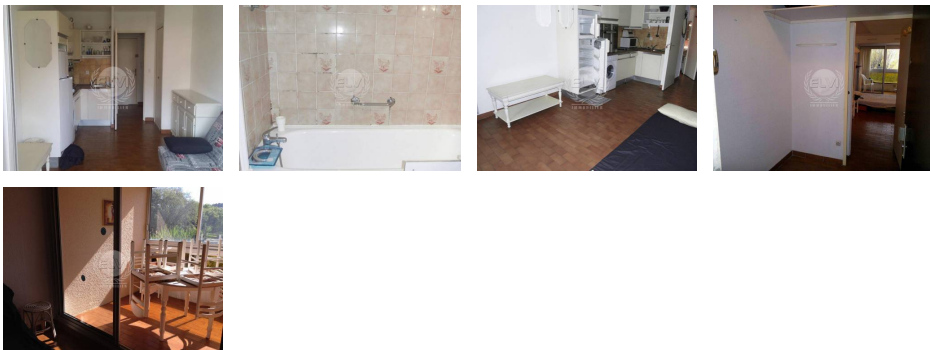

Diagnostic énergétique

Dans résidence fermée et sécurisée, studio de 23 m² à proximité des commodités et des plages. Il se compose d'une entrée, salle de bains avec WC, une pièce à vivre avec kitchenette et loggia fermée de 6 m².