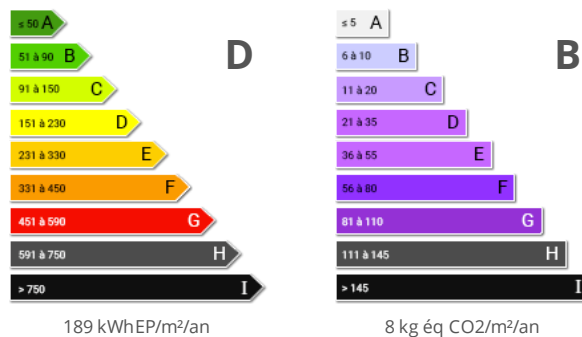

Diagnostic énergétique

Dans résidence fermée et sécurisée, studio de 23 m² à proximité des commodités et des plages. Il se compose d'une entrée, salle de bains avec WC, une pièce à vivre avec kitchenette et loggia fermée de 6 m².