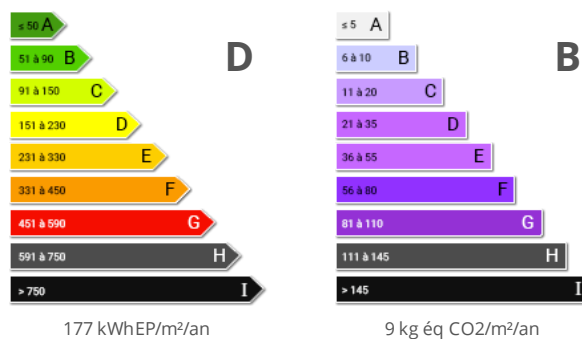

Propriete à Plan de la Tour

n/c

Honoraires agence à charge vendeur

Informations

Ville : Le Plan-de-la-Tour
 Région : Provence-Alpes-Côte d'Azur
 Référence : P690
 Type : Propriété
 Surface : 347 m²
 Terrain : 3132 m²
 Pièces : 9
 Chambres : 7

Diagnostic énergétique

Propriété d'exception avec villa contemporaine d'env. 347 m² et maison de gardien de style provençale, à pieds centre village, comprenant: entrée donnant sur grand salon/séjour,cuisine équipée,chambre de Maître avec salle de bain,4 chambres avec placards et salle d'eau.Terrasse en teck au rez de jardin et à l'étage faisant le tour de la villa,sous sol aménagé avec salle d'eau pouvant accueillir,salle de sport et cave à vin.Jardin complanté, piscine en pierre 17x4m. Double garages.Prestations haut de gamme mêlant matériaux neufs et anciens.