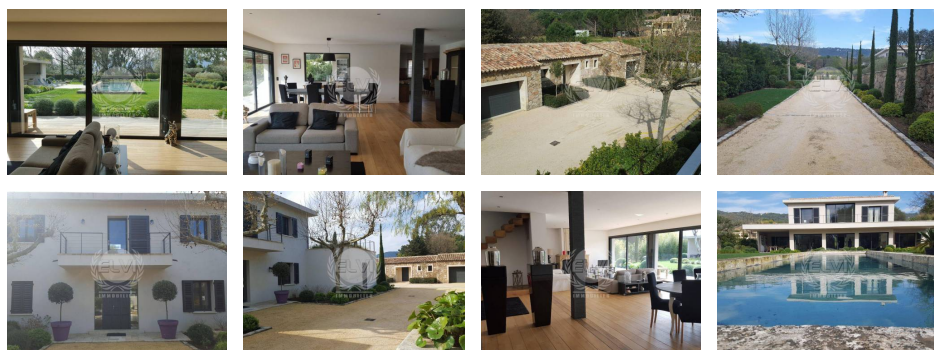

Diagnostic énergétique

Propriété d'exception avec villa contemporaine d'env. 347 m² et maison de gardien de style provençale, à pieds centre village, comprenant: entrée donnant sur grand salon/séjour,cuisine équipée,chambre de Maître avec salle de bain,4 chambres avec placards et salle d'eau.Terrasse en teck au rez de jardin et à l'étage faisant le tour de la villa,sous sol aménagé avec salle d'eau pouvant accueillir,salle de sport et cave à vin.Jardin complanté, piscine en pierre 17x4m. Double garages.Prestations haut de gamme mêlant matériaux neufs et anciens.

Maison de gardien de type3 d'env.120 m² ,avec 2 garages aménageables.

Pour consulter toutes nos annonces: www.elvi.fr