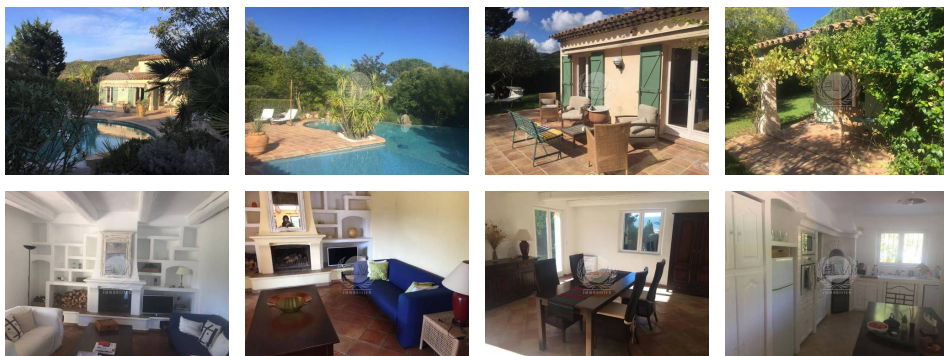

Diagnostic énergétique

Diagnostic en cours de réalisation ou non-applicable.

LOCATION SAISONNIERE

Située à quelques minutes à pied du centre du charmant village du Plan de la Tour, cette belle villa pour 10 personnes d'environ 200 m² vous propose :

Rdc : entrée, grande cuisine séparée et entièrement équipée (réfrigérateur/congélateur lave vaisselle, four, micro ondes, plaques vitro, Nespresso, cave à vin), cellier avec lave linge et réfrigérateur supplémentaire, grand séjour et salon avec cheminée et tv donnant sur les terrasses et le jardin, 4 chambres (3 x lit 160 cm, 1 x 2 lits de 90 cm), 1 salle de bains + douche et 1 salle d'eau, 2 wc.

Etage : 1 grande chambre parentale avec lit 180 cm, terrasse privative avec belle vue dégagée sur les collines et le village, salle de bains et wc.

Climatisation. Internet.

De nombreuses terrasses.

Beau jardin exotique d'environ 1 900 m².