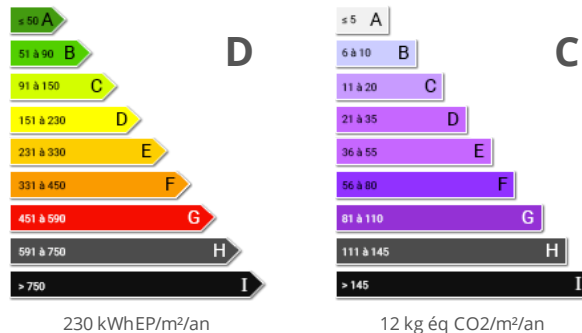

Maison à Plan de la Tour

232 000 €

Honoraires agence à charge vendeur

Informations

Ville : Le Plan-de-la-Tour
Région : Provence-Alpes-Côte d'Azur
Mandat : P924
Type : Maison de village
Surface : 90 m²
Pièces : 4
Chambres : 2
Toilettes : 1
Salle de bains / toilettes : 1

Diagnostic énergétique

Maison centre village d'env 90 m² à rénover, se composant : entré salon/séjour avec cheminée, cuisine indépendante, cellier et toilette séparé. A l'étage : 2 chambres, 1 salle de bains et wc. Toiture et double vitrage réalisés en 2010.