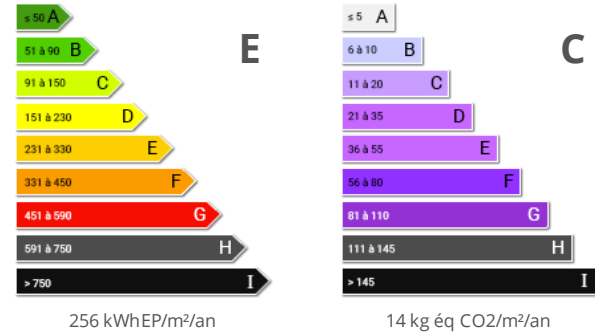

Diagnostic énergétique

Très belle maison mitoyenne d'un côté d'environ 100 m² dans domaine fermé avec un parc de 6 hectares à environ 2 kms du centre ville de Ste Maxime et des plages. Magnifique terrain clos et arboré d'environ 800 m² avec piscine privée de 8 m x 4 m avec un volet de sécurité (profondeur 1.20 m à 1.80 m)