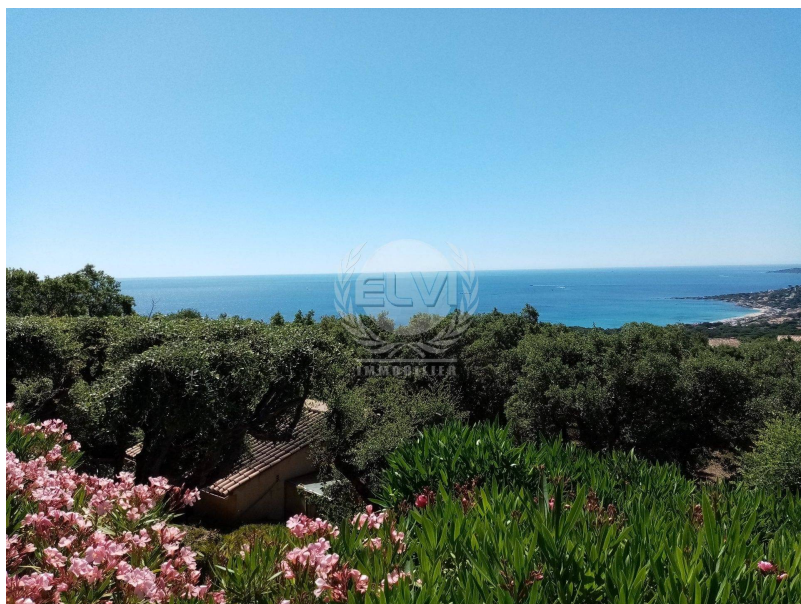

LOCATION SAISONNIERE - VILLA POUR 10 PERSONNES AVEC PISCINE ET VUE MER A STE MAXIME

5 600 €

Informations

Ville : Sainte-Maxime
 Région : Provence-Alpes-Côte d'Azur
 Mandat : LM1117
 Type : Villa
 Surface : 230 m²
 Pièces : 5

Diagnostic énergétique

Diagnostic en cours de réalisation ou non-applicable.

A louer belle villa située dans un beau domaine sur les hauteurs de Ste Maxime avec une vue mer panoramique.

D'une surface d'environ 230 m² sur un terrain clos de 3 000 m², elle se compose d'une entrée, très spacieuse pièce à vivre avec tv donnant sur une très belle terrasse avec une vue panoramique sur la mer et les plages de la Nartelle, grande cuisine ouverte toute équipée avec lave vaisselle, lave linge, four, micro-ondes, machine à glaçons, Nespresso, 3 réfrigérateurs, un congélateur, 1 chambre avec lit 160 cm, 1 chambre avec lit 160 cm + lit 90 cm, 1 chambre avec lit 140 cm + lit 90 cm, 1 chambre avec lit 160 cm et salle d'eau donnant sur une terrasse avec vue mer, 2 wc séparés, 1 salle d'eau avec double vasques et 2 douches. Climatisation. Internet. Plancha gaz.

Immense piscine de 15 m x 6.5 m avec volet électrique (profondeur 1.50 m jusqu'à plus de 2 m).

Au calme, sans vis à vis, une vue sublime : le Paradis !!!

TARIFS : de 5 850 € la semaine à 7 250 € la semaine selon la période, ménage de sortie inclus.