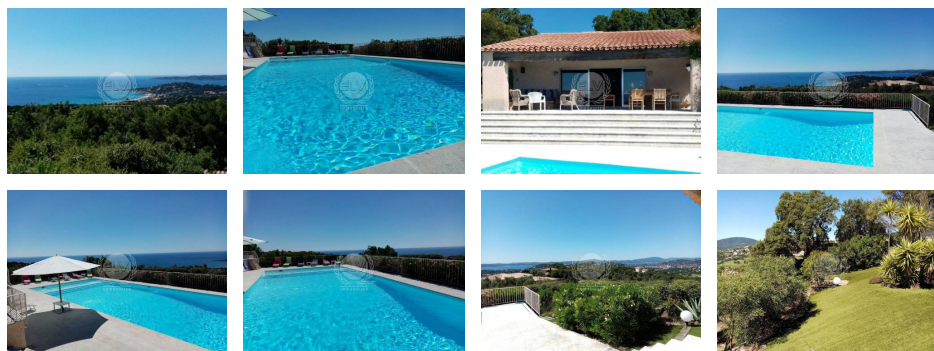

Diagnostic énergétique

Diagnostic en cours de réalisation ou non-applicable.

A louer belle villa située dans un beau domaine sur les hauteurs de Ste Maxime avec une vue mer panoramique.

D'une surface d'environ 230 m² sur un terrain clos de 3 000 m², elle se compose d'une entrée, très spacieuse pièce à vivre avec tv donnant sur une très belle terrasse avec une vue panoramique sur la mer et les plages de la Nartelle, grande cuisine ouverte toute équipée avec lave vaisselle, lave linge, four, micro-ondes, machine à glaçons, Nespresso, 3 réfrigérateurs, un congélateur, 1 chambre avec lit 160 cm, 1 chambre avec lit 160 cm + lit 90 cm, 1 chambre avec lit 140 cm + lit 90 cm, 1 chambre avec lit 160 cm et salle d'eau donnant sur une terrasse avec vue mer, 2 wc séparés, 1 salle d'eau avec double vasques et 2 douches. Climatisation. Internet. Plancha gaz.

Immense piscine de 15 m x 6.5 m avec volet électrique (profondeur 1.50 m jusqu'à plus de 2 m).

Au calme, sans vis à vis, une vue sublime : le Paradis !!!

TARIFS : de 5 850 € la semaine à 7 250 € la semaine selon la période, ménage de sortie inclus.