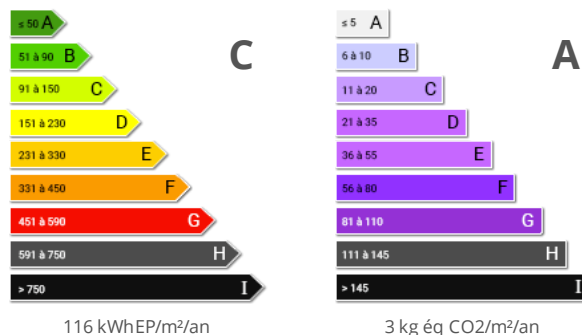

### Informations

Ville : Le Plan-de-la-Tour  
Région : Provence-Alpes-Côte d'Azur  
Mandat : P929  
Type : Maison  
Surface : 36 m<sup>2</sup>  
Pièces : 3  
Chambres : 2  
Balcon : 1  
Salle de douche : 1  
Toilettes : 1

### Diagnostic énergétique

Mazet d'env.35 m<sup>2</sup> situé au centre village dans une résidence fermée et sécurisé, se composant: salon/séjour, cuisine ouverte équipée, belle terrasse de 14 m<sup>2</sup>. A l'étage: 1 chambre, toilette séparé et salle de douche.1 chambre en mezzanine.Place de parking privatif et piscine dans la copropriété.Vendu entièrement meublé, idéal investisseur !