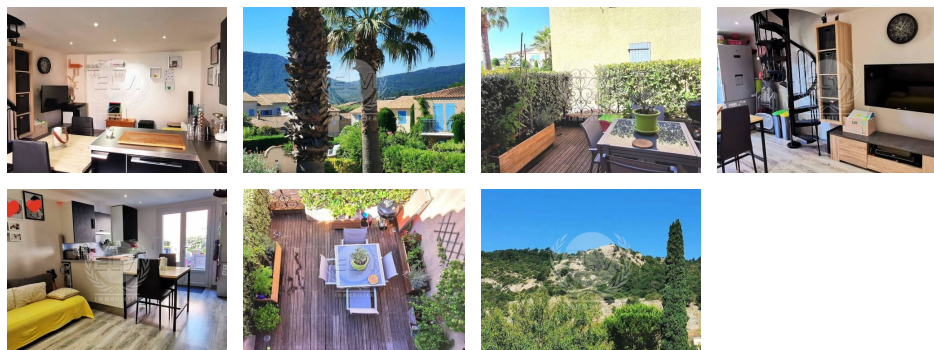

### Diagnostic énergétique

Mazet d'env.35 m<sup>2</sup> situé au centre village dans une résidence fermée et sécurisé, se composant: salon/séjour, cuisine ouverte équipée, belle terrasse de 14 m<sup>2</sup>. A l'étage: 1 chambre, toilette séparé et salle de douche.1 chambre en mezzanine.Place de parking privatif et piscine dans la copropriété.Vendu entièrement meublé, idéal investisseur !