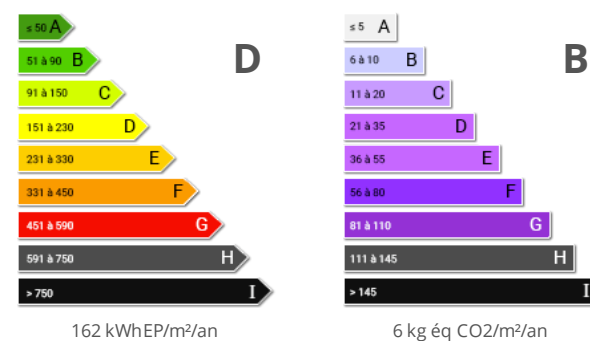

Diagnostic énergétique

162 kWhEP/m²/an

6 kg eq CO2/m²/an

Exclusivité Elvi, en centre-ville et à 300m de la plage, venez découvrir ce beau 2 pièces rénové récemment et situé dans une résidence sécurisée. Il se compose d'une cuisine ouverte sur séjour, une chambre, une salle d'eau, wc, une terrasse. Possibilité de garage en sus.