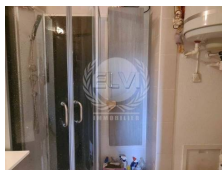

Diagnostic énergétique

162 kWhEP/m²/an

6 kg eq CO2/m²/an

Exclusivité Elvi, en centre-ville et à 300m de la plage, venez découvrir ce beau 2 pièces rénové récemment et situé dans une résidence sécurisée. Il se compose d'une cuisine ouverte sur séjour, une chambre, une salle d'eau, wc, une terrasse. Possibilité de garage en sus.