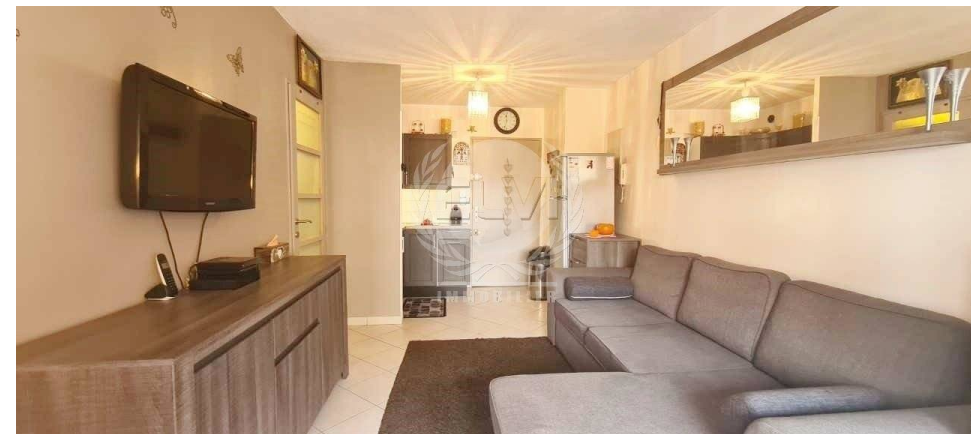

Diagnostic énergétique

162 kWhEP/m²/an

6 kg eq CO2/m²/an

Exclusivité Elvi, en centre-ville et à 300m de la plage, venez découvrir ce beau 2 pièces rénové récemment et situé dans une résidence sécurisée. Il se compose d'une cuisine ouverte sur séjour, une chambre, une salle d'eau, wc, une terrasse. Possibilité de garage en sus.