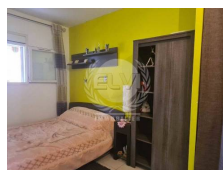

Sainte Maxime

153 000 €

Honoraires agence à charge vendeur

Informations

Ville : Sainte-Maxime
Région : Provence-Alpes-Côte d'Azur
Mandat : M1122
Type : Appartement
Surface : 26 m²
Pièces : 2
Salle de douche : 1
Ascenseur : oui

Diagnostic énergétique

162 kWhEP/m²/an

6 kg eq CO2/m²/an

Exclusivité Elvi, en centre-ville et à 300m de la plage, venez découvrir ce beau 2 pièces rénové récemment et situé dans une résidence sécurisée. Il se compose d'une cuisine ouverte sur séjour, une chambre, une salle d'eau, wc, une terrasse. Possibilité de garage en sus.