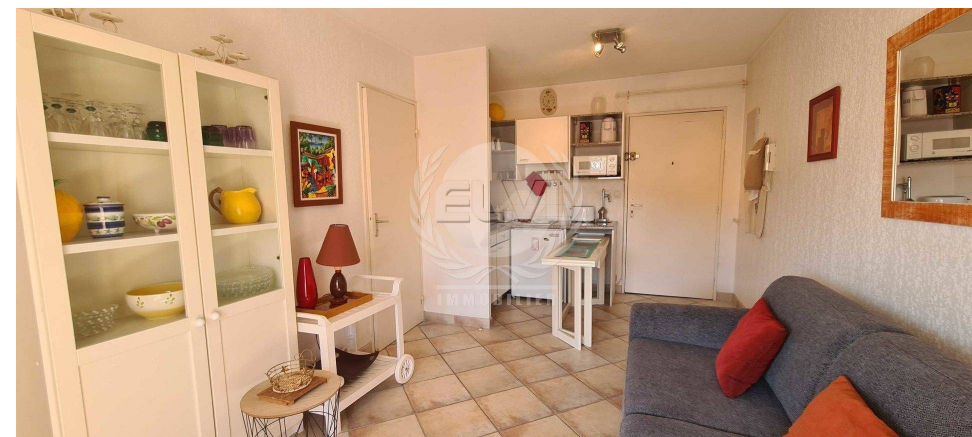

Diagnostic énergétique

Diagnostic en cours de réalisation ou non-applicable.

Dans une résidence sécurisée en plein centre ville de Ste Maxime, situé au 3ème étage avec ascenseur, cet appartement 2 pièces se compose : d'une pièce à vivre avec canapé lit, tv, coin cuisine équipé de 2 plaques électriques, 1 micro-ondes, un frigo top, une petite chambre avec lit 140 cm, une salle d'eau, wc séparés. Terrasse d'environ 8 m² avec store.