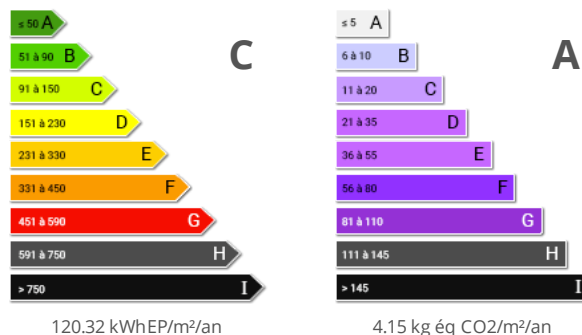

### Informations

Ville : Le Plan-de-la-Tour  
Région : Provence-Alpes-Côte d'Azur  
Référence : P913  
Type : Appartement  
Surface : 52 m<sup>2</sup>  
Pièces : 3  
Chambres : 2

### Diagnostic énergétique

Appartement beau 3 pièces au Plan de la tour de 52 m<sup>2</sup> dans résidence fermée avec piscine et place de parking. Au 1er étage sans ascenseur 2 chambres dont une avec balcon, séjour donnant sur balcon avec cuisine ouverte en partie équipée, salle de bains avec wc. Exposition sud.