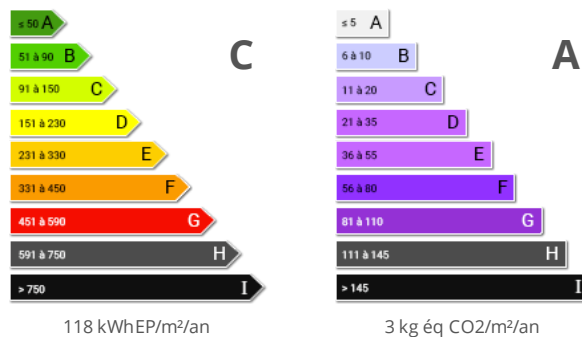

Diagnostic énergétique

A louer bel appartement 3 pièces neuf et lumineux dans la zone artisanale du Camp Ferrat à Ste Maxime. Situé au 1er étage, sans ascenseur, d'environ 67 m², l'appartement se compose d'un grand séjour avec coin cuisine équipé de hotte et plaques vitro, de 2 chambres, une salle d'eau avec wc et un cellier. Climatisation.