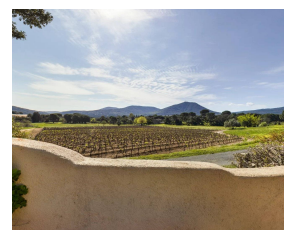

E.L.V.I immobilier
23, Avenue du général Leclerc
83120 Le Plan-de-la-Tour
info@elvi.fr
04 94 55 44 44

Référence : LM1041

LOCATION SAISONNIERE - BELLE VILLA DE CHARME POUR 10 PERSONNES AVEC
PISCINE AU PLAN DE LA TOUR

3 900 €