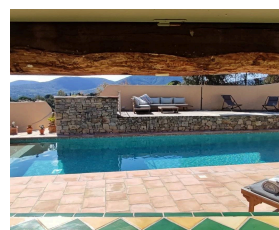

E.L.V.I immobilier
23, Avenue du général Leclerc
83120 Le Plan-de-la-Tour
info@elvi.fr
04 94 55 44 44

Référence : LM1041

LOCATION SAISONNIERE - BELLE VILLA DE CHARME POUR 10 PERSONNES AVEC
PISCINE AU PLAN DE LA TOUR

3 900 €