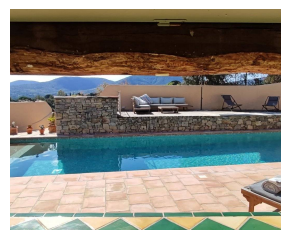

E.L.V.I immobilier
23, Avenue du général Leclerc
83120 Le Plan-de-la-Tour
info@elvi.fr
04 94 55 44 44

Référence : LM1041

LOCATION SAISONNIERE - BELLE VILLA DE CHARME POUR 10 PERSONNES AVEC
PISCINE AU PLAN DE LA TOUR

3 900 €