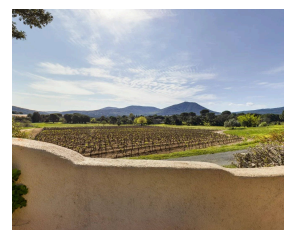

E.L.V.I immobilier
23, Avenue du général Leclerc
83120 Le Plan-de-la-Tour
info@elvi.fr
04 94 55 44 44

Référence : LM1041

LOCATION SAISONNIERE - BELLE VILLA DE CHARME POUR 10 PERSONNES AVEC
PISCINE AU PLAN DE LA TOUR

3 900 €