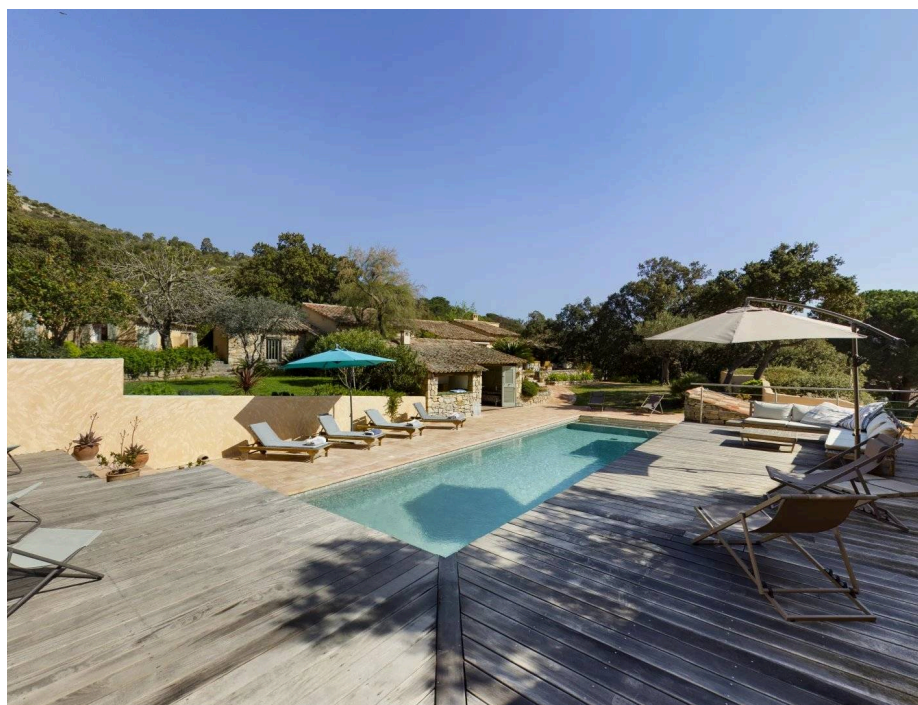

E.L.V.I immobilier
23, Avenue du général Leclerc
83120 Le Plan-de-la-Tour
info@elvi.fr
04 94 55 44 44

Référence : LM1041

LOCATION SAISONNIERE - BELLE VILLA DE CHARME POUR 10 PERSONNES AVEC
PISCINE AU PLAN DE LA TOUR

3 900 €