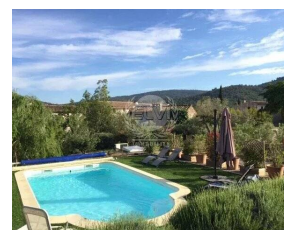

E.L.V.I immobilier
23, Avenue du général Leclerc
83120 Le Plan-de-la-Tour
info@elvi.fr
04 94 55 44 44

Référence : 03

VILLA AVEC PISCINE POUR 8 PERSONNES DANS QUARTIER CALME AU PLAN DE LA TOUR

2 500 €

Caractéristiques

Ville : Le Plan-de-la-Tour
Région : Provence-Alpes-Côte d'Azur
Mandat : 03
Type : Villa
Surface : 140 m²
Chauffage : Climatisation
Eau usées : Fosse toutes eaux
Étage : Rez-de-jardin
Niveaux : 2

Location saisonnière. Cette villa avec piscine, idéale pour accueillir jusqu'à 8 personnes, se situe dans un quartier paisible du Plan de la Tour. Nichée dans un hameau à environ 1,5 kilomètre du village, la propriété s'étend sur un terrain clos d'environ 1 500 m² et offre une superficie habitable d'environ 140 m². Les aménagements intérieurs sont les suivants :

Au rez-de-jardin :

Une entrée accueillante

Un séjour avec télévision qui s'ouvre sur une véranda lumineuse

Une cuisine ouverte entièrement équipée comprenant un réfrigérateur/congélateur, un lave-vaisselle, un four, un lave-linge, un micro-ondes