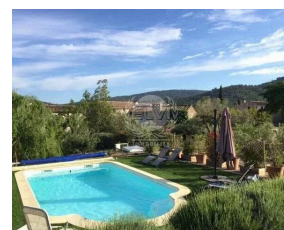

E.L.V.I immobilier
23, Avenue du général Leclerc
83120 Le Plan-de-la-Tour
info@elvi.fr
04 94 55 44 44

Référence : 03

VILLA AVEC PISCINE POUR 8 PERSONNES DANS QUARTIER CALME AU PLAN DE LA TOUR

2 500 €

Caractéristiques

Ville : Le Plan-de-la-Tour
Région : Provence-Alpes-Côte d'Azur
Mandat : 03
Type : Villa
Surface : 140 m²
Chauffage : Climatisation
Eaux usées : Fosse toutes eaux
Étage : Rez-de-jardin
Niveaux : 2

Location saisonnière. Cette villa avec piscine, idéale pour accueillir jusqu'à 8 personnes, se situe dans un quartier paisible du Plan de la Tour. Nichée dans un hameau à environ 1,5 kilomètre du village, la propriété s'étend sur un terrain clos d'environ 1 500 m² et offre une superficie habitable d'environ 140 m². Les aménagements intérieurs sont les suivants :

Au rez-de-jardin :

Une entrée accueillante

Un séjour avec télévision qui s'ouvre sur une véranda lumineuse

Une cuisine ouverte entièrement équipée comprenant un réfrigérateur/congélateur, un lave-vaisselle, un four, un lave-linge, un micro-ondes