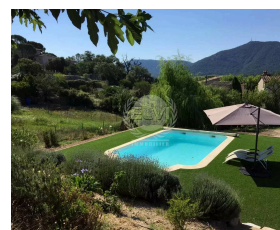

VILLA AVEC PISCINE POUR 8 PERSONNES DANS QUARTIER CALME AU PLAN DE LA TOUR

2 500 €