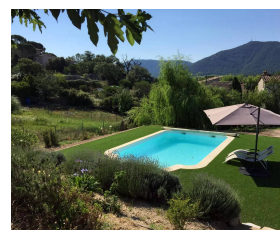

VILLA AVEC PISCINE POUR 8 PERSONNES DANS QUARTIER CALME AU PLAN DE LA TOUR

1 550 €