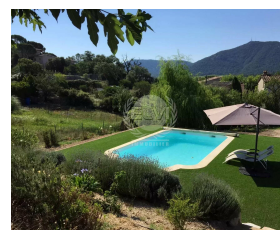

VILLA AVEC PISCINE POUR 8 PERSONNES DANS QUARTIER CALME AU PLAN DE LA TOUR

2 500 €