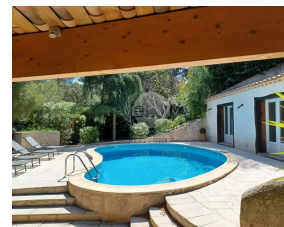

E.L.V.I immobilier
23, Avenue du général Leclerc
83120 Le Plan-de-la-Tour
info@elvi.fr
04 94 55 44 44

Référence : GM28

LOCATION SAISONNIERE - VILLA PISCINE 8 PERSONNES PROCHE PLAGE ET CENTRE
VILLE STE MAXIME

1 600 €