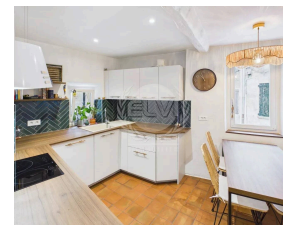

# 330 000 €

Honoraires agence à charge vendeur

Charmante maison de village d'environ 66 m<sup>2</sup>, pleine de caractère, offrant une distribution harmonieuse des espaces et de belles prestations.

Au rez-de-chaussée, vous découvrirez un agréable salon/séjour agrémenté d'un poêle à bois, idéal pour des soirées chaleureuses, ainsi qu'une cuisine indépendante avec espace salle à manger.

Le premier étage accueille deux chambres, un dressing, une salle d'eau avec WC, ainsi qu'une belle terrasse tropézienne, parfaite pour profiter des journées ensoleillées en toute intimité.

En rez-de-jardin (R-1), un vestibule, une seconde salle d'eau et un WC indépendant apportent un confort supplémentaire. Une cave complète également ce niveau.