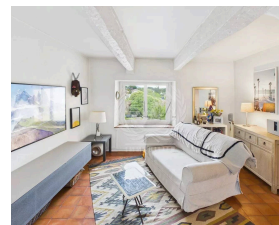

# 330 000 €

Honoraires agence à charge vendeur

Charmante maison de village d'environ 66 m<sup>2</sup>, pleine de caractère, offrant une distribution harmonieuse des espaces et de belles prestations.

Au rez-de-chaussée, vous découvrirez un agréable salon/séjour agrémenté d'un poêle à bois, idéal pour des soirées chaleureuses, ainsi qu'une cuisine indépendante avec espace salle à manger.

Le premier étage accueille deux chambres, un dressing, une salle d'eau avec WC, ainsi qu'une belle terrasse tropézienne, parfaite pour profiter des journées ensoleillées en toute intimité.

En rez-de-jardin (R-1), un vestibule, une seconde salle d'eau et un WC indépendant apportent un confort supplémentaire. Une cave complète également ce niveau.