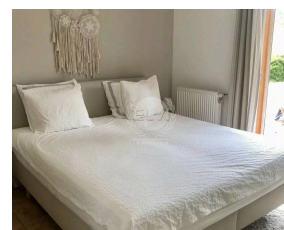

E.L.V.I immobilier
23, Avenue du général Leclerc
83120 Le Plan-de-la-Tour
info@elvi.fr
04 94 55 44 44

Référence : 85832247

Villa Plan de la Tour

2 750 €