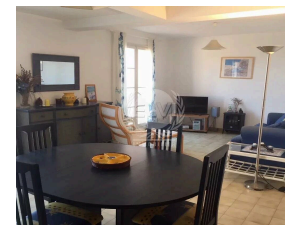

E.L.V.I immobilier
23, Avenue du général Leclerc
83120 Le Plan-de-la-Tour
info@elvi.fr
04 94 55 44 44

Référence : P935

Maison à plan de la Tour

295 000 €

Honoraires agence à charge vendeur

Mazet d'env. 70 m² au village à pied et situé dans une résidence sécurisée avec piscine . Se composant, entrée, salon/séjour donnant sur terrasse de 30m² petite cuisine semi ouverte équipée, wc/salle de douche. 1er étage, 2 chambres dont une avec balcon, l'autre avec terrasse et salle de bains. Possibilité d'acquérir le garage fermé en sus.