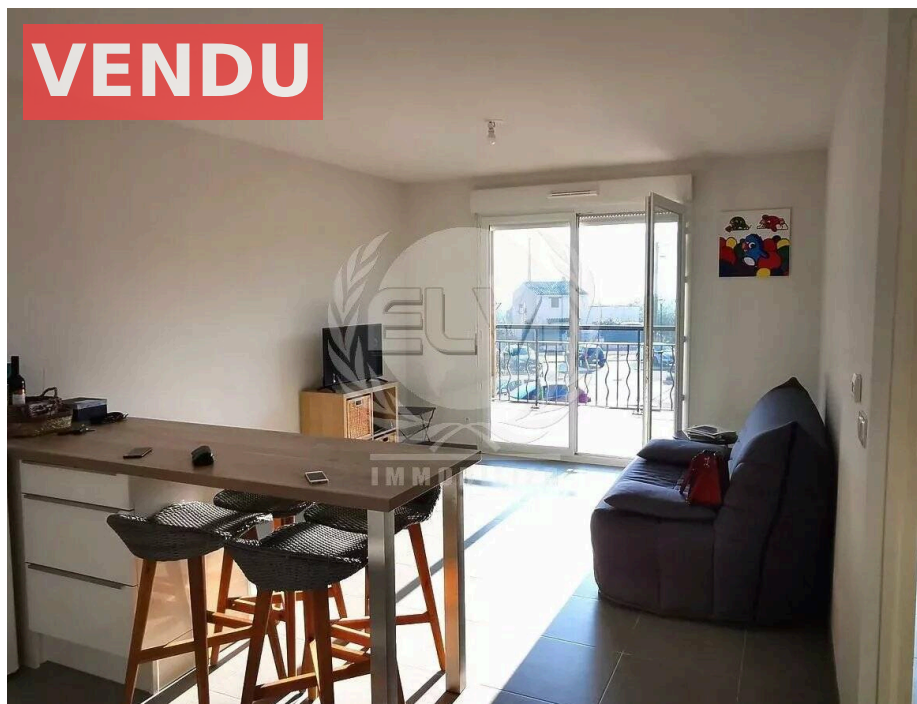

E.L.V.I immobilier
23, Avenue du général Leclerc
83120 Le Plan-de-la-Tour
info@elvi.fr
04 94 55 44 44

Référence : P914

Appartement Plan de la Tour centre

180 900 €

Honoraires agence à charge vendeur

Caractéristiques

Ville : Le Plan-de-la-Tour
Région : Provence-Alpes-Côte d'Azur
Mandat : P914
Type : Appartement
Surface : 41 m²
Pièces : 2
Chambre : 1
Chauffage : Electrique Convecteur
Eaux usées : Tout à l'égout
Terrasse : 1
Année de construction : 2019
Étage : 1er
Niveaux : 2
Piscine : oui

T2 au centre-village dans résidence neuve fermée avec piscine comprenant un salon/séjour avec cuisine équipée ouverte donnant sur grande terrasse plein Sud. Une chambre, salle de douches/WC. Parking privé. Belles prestations!