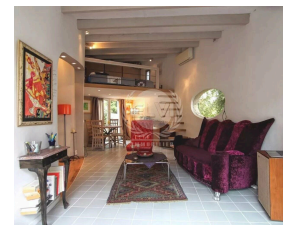

E.L.V.I immobilier
23, Avenue du général Leclerc
83120 Le Plan-de-la-Tour
info@elvi.fr
04 94 55 44 44

Référence : p684

Maison à Plan de la Tour

259 000 €

Honoraires agence à charge vendeur

Jolie mazet d'env. 67 m² rénové avec gout située dans une résidence fermée et sécurisée avec piscine et tennis, se composant : entrée par cour extérieur fermée, salon/séjour, cuisine équipée, 2 chambres, 1 salle de bains avec wc, 1 chambre de 13 m² en mezzanines, patio. Bénéficiant d'une grande terrasse avec vue collines.. A VOIR !