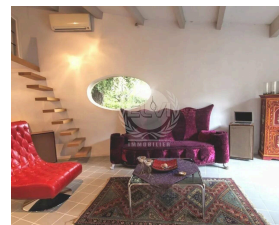

E.L.V.I immobilier
23, Avenue du général Leclerc
83120 Le Plan-de-la-Tour
info@elvi.fr
04 94 55 44 44

Référence : p684

Maison à Plan de la Tour

259 000 €

Honoraires agence à charge vendeur

Jolie mazet d'env. 67 m² rénové avec gout située dans une résidence fermée et sécurisée avec piscine et tennis, se composant : entrée par cour extérieur fermée, salon/séjour, cuisine équipée, 2 chambres, 1 salle de bains avec wc, 1 chambre de 13 m² en mezzanines, patio. Bénéficiant d'une grande terrasse avec vue collines.. A VOIR !