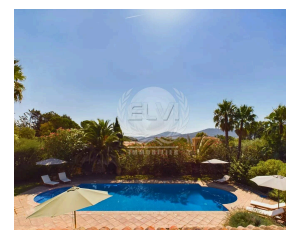

E.L.V.I immobilier
23, Avenue du général Leclerc
83120 Le Plan-de-la-Tour
info@elvi.fr
04 94 55 44 44

Référence : LM62

À louer pour vos vacances, une magnifique propriété d'environ 220 m²

5 000 €