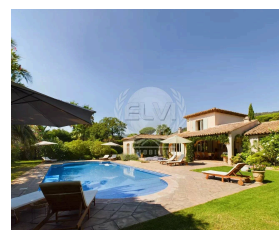

E.L.V.I immobilier
23, Avenue du général Leclerc
83120 Le Plan-de-la-Tour
info@elvi.fr
04 94 55 44 44

Référence : LM62

À louer pour vos vacances, une magnifique propriété d'environ 220 m²

5 000 €