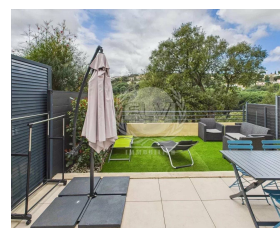

Appartement Sainte Maxime

750 €

Caractéristiques

Ville : Sainte-Maxime
Région : Provence-Alpes-Côte d'Azur
Référence : 85733302
Mandat :
Type : Appartement
Pièces : 2
Chauffage : Individuel Electrique Climatisation
Eau usées : Tout à l'égout
Étage : Entresol

LOCATION SAISONNIERE - APPARTEMENT NEUF POUR 4 PERSONNES DANS RESIDENCE A STE MAXIME

A louer bel appartement neuf situé en rdj d'une résidence sécurisée à environ 3 kms du centre ville et des plages de Ste Maxime.

D'environ 40 m², il se compose d'une belle pièce à vivre avec canapé lit et tv, cuisine ouverte entièrement équipée (four, réfrigérateur/congélateur, plaques de cuisson, lave vaisselle, micro-ondes), 1 chambre avec lit 140 cm, salle d'eau et wc. La pièce de vie et la chambre donnent sur une belle terrasse prolongée d'un jardinet avec pelouse synthétique pour une surface totale de 35 m². Store sur la terrasse.

Climatisation. Exposition ouest. Parking privatif.

Supermarché à pied de la résidence et navette bus pour le centre ville et les plages.

Animaux non autorisés.

Diagnostic énergétique