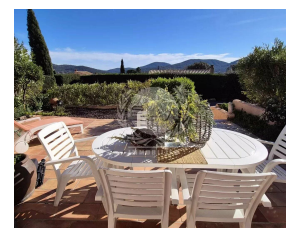

E.L.V.I immobilier

23, Avenue du général Leclerc

83120 Le Plan-de-la-Tour

info@elvi.fr

04 94 55 44 44

Référence : 13

Maison Plan de la tour

1 250 €