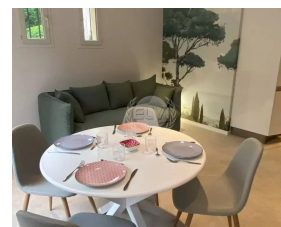

E.L.V.I immobilier
23, Avenue du général Leclerc
83120 Le Plan-de-la-Tour
info@elvi.fr
04 94 55 44 44

Référence : P1135

Maison à Gassin

580 000 €

Honoraires agence à charge vendeur

Caractéristiques

Ville : Saint-Tropez
Quartier : La Bouillabaisse
Région : Provence-Alpes-Côte d'Azur
Mandat : P1135
Type : Maison
Surface : 51 m²
Pièces : 3
Chambres : 2
Chauffage : Collectif Electrique Climatisation
Eau usées : Tout à l'égout
Terrasse : 1
Étage : Rez-de-jardin
Salle de douche : 1
Toilettes : 1
Taxe foncière : 436 €

Découvrez cette adorable maison de plain-pied d'environ 51 m², idéalement située dans une résidence fermée et sécurisée, à seulement quelques minutes à pied de la mer et à proximité du centre-ville de Saint-Tropez. Nichée dans un environnement paisible, cette propriété offre le parfait équilibre entre confort et modernité.

L'entrée se fait par un joli jardinet clos d'environ 32 m², parfait pour profiter des belles journées ensoleillées. L'intérieur lumineux se compose d'un agréable salon/séjour avec une cuisine ouverte entièrement équipée, créant un espace convivial pour recevoir et se détendre.

La maison dispose de deux chambres confortables et d'une salle de douche moderne, idéale pour un quotidien pratique et agréable. Entièrement rénovée en 2024, cette maison bénéficie de prestations modernes et de finitions de qualité.