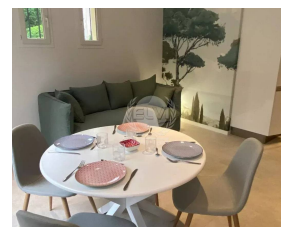

E.L.V.I immobilier
23, Avenue du général Leclerc
83120 Le Plan-de-la-Tour
info@elvi.fr
04 94 55 44 44

Référence : P1135

Maison à Gassin

580 000 €

Honoraires agence à charge vendeur

Caractéristiques

Ville : Saint-Tropez
Quartier : La Bouillabaisse
Région : Provence-Alpes-Côte d'Azur
Mandat : P1135
Type : Maison
Surface : 51 m²
Pièces : 3
Chambres : 2
Chauffage : Collectif Electrique Climatisation
Eau usées : Tout à l'égout
Terrasse : 1
Étage : Rez-de-jardin
Salle de douche : 1
Toilettes : 1
Taxe foncière : 436 €

Découvrez cette adorable maison de plain-pied d'environ 51 m², idéalement située dans une résidence fermée et sécurisée, à seulement quelques minutes à pied de la mer et à proximité du centre-ville de Saint-Tropez. Nichée dans un environnement paisible, cette propriété offre le parfait équilibre entre confort et modernité.

L'entrée se fait par un joli jardinet clos d'environ 32 m², parfait pour profiter des belles journées ensoleillées. L'intérieur lumineux se compose d'un agréable salon/séjour avec une cuisine ouverte entièrement équipée, créant un espace convivial pour recevoir et se détendre.

La maison dispose de deux chambres confortables et d'une salle de douche moderne, idéale pour un quotidien pratique et agréable. Entièrement rénovée en 2024, cette maison bénéficie de prestations modernes et de finitions de qualité.