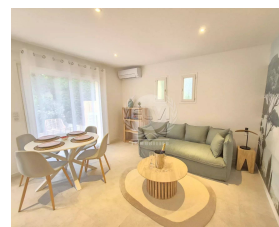

E.L.V.I immobilier
23, Avenue du général Leclerc
83120 Le Plan-de-la-Tour
info@elvi.fr
04 94 55 44 44

Référence : P1135

Maison à Gassin

580 000 €

Honoraires agence à charge vendeur

Caractéristiques

Ville : Saint-Tropez
Quartier : La Bouillabaisse
Région : Provence-Alpes-Côte d'Azur
Mandat : P1135
Type : Maison
Surface : 51 m²
Pièces : 3
Chambres : 2
Chauffage : Collectif Electrique Climatisation
Eau usées : Tout à l'égout
Terrasse : 1
Étage : Rez-de-jardin
Salle de douche : 1
Toilettes : 1
Taxe foncière : 436 €

Découvrez cette adorable maison de plain-pied d'environ 51 m², idéalement située dans une résidence fermée et sécurisée, à seulement quelques minutes à pied de la mer et à proximité du centre-ville de Saint-Tropez. Nichée dans un environnement paisible, cette propriété offre le parfait équilibre entre confort et modernité.

L'entrée se fait par un joli jardinet clos d'environ 32 m², parfait pour profiter des belles journées ensoleillées. L'intérieur lumineux se compose d'un agréable salon/séjour avec une cuisine ouverte entièrement équipée, créant un espace convivial pour recevoir et se détendre.

La maison dispose de deux chambres confortables et d'une salle de douche moderne, idéale pour un quotidien pratique et agréable. Entièrement rénovée en 2024, cette maison bénéficie de prestations modernes et de finitions de qualité.