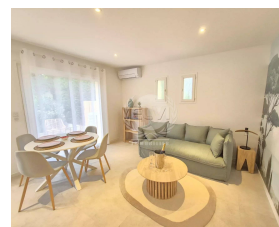

E.L.V.I immobilier
23, Avenue du général Leclerc
83120 Le Plan-de-la-Tour
info@elvi.fr
04 94 55 44 44

Référence : P1135

Maison à Gassin

580 000 €

Honoraires agence à charge vendeur

Caractéristiques

Ville : Saint-Tropez
Quartier : La Bouillabaisse
Région : Provence-Alpes-Côte d'Azur
Mandat : P1135
Type : Maison
Surface : 51 m²
Pièces : 3
Chambres : 2
Chauffage : Collectif Electrique Climatisation
Eau usées : Tout à l'égout
Terrasse : 1
Étage : Rez-de-jardin
Salle de douche : 1
Toilettes : 1
Taxe foncière : 436 €

Découvrez cette adorable maison de plain-pied d'environ 51 m², idéalement située dans une résidence fermée et sécurisée, à seulement quelques minutes à pied de la mer et à proximité du centre-ville de Saint-Tropez. Nichée dans un environnement paisible, cette propriété offre le parfait équilibre entre confort et modernité.

L'entrée se fait par un joli jardinet clos d'environ 32 m², parfait pour profiter des belles journées ensoleillées. L'intérieur lumineux se compose d'un agréable salon/séjour avec une cuisine ouverte entièrement équipée, créant un espace convivial pour recevoir et se détendre.

La maison dispose de deux chambres confortables et d'une salle de douche moderne, idéale pour un quotidien pratique et agréable. Entièrement rénovée en 2024, cette maison bénéficie de prestations modernes et de finitions de qualité.