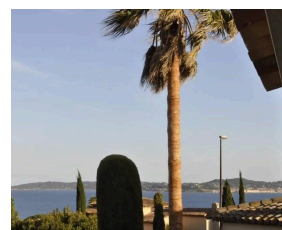

E.L.V.I immobilier
23, Avenue du général Leclerc
83120 Le Plan-de-la-Tour
info@elvi.fr
04 94 55 44 44

Référence : 82229988

Sainte Maxime VUE MER

5 300 €