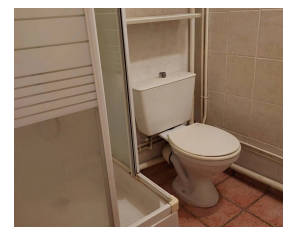

### Caractéristiques

Ville : Le Plan-de-la-Tour  
Région : Provence-Alpes-Côte d'Azur  
Mandat : P954  
Type : Appartement  
Surface : 20 m<sup>2</sup>  
Pièce : 1  
Chauffage : Electrique Radiateur  
Étage : Rez-de-chaussée  
Salle de douche : 1  
Toilettes : 1

Studio à rénover au village dans une résidence sécurisée et fermée avec piscine.

Il se compose d'une entrée, d'une salle de douche avec toilettes, d'une kitchenette, d'un salon ouvrant sur un jardinet de 13 m<sup>2</sup>.