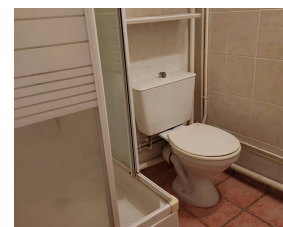

STUDIO PLAN DE LA TOUR

78 000 €

Honoraires agence à charge vendeur