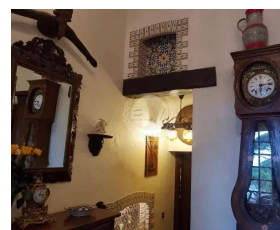

E.L.V.I immobilier
23, Avenue du général Leclerc
83120 Le Plan-de-la-Tour
info@elvi.fr
04 94 55 44 44

Référence : LM70

3 500 €

Caractéristiques

Ville : Sainte-Maxime
Quartier : La Nartelle
Région : Provence-Alpes-Côte d'Azur
Référence : LM70
Mandat :
Type : Villa
Pièces : 5
Chauffage : Individuel Climatisation
Eau usées : Tout à l'égout