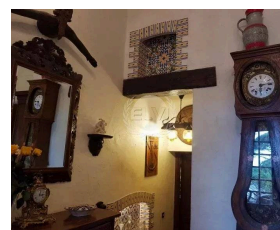

E.L.V.I immobilier
23, Avenue du général Leclerc
83120 Le Plan-de-la-Tour
info@elvi.fr
04 94 55 44 44

Référence : LM70

3 500 €

Caractéristiques

Ville : Sainte-Maxime
Quartier : La Nartelle
Région : Provence-Alpes-Côte d'Azur
Référence : LM70
Mandat :
Type : Villa
Pièces : 5
Chauffage : Individuel Climatisation
Eau usées : Tout à l'égout