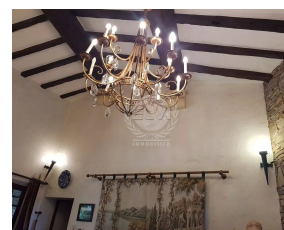

E.L.V.I immobilier
23, Avenue du général Leclerc
83120 Le Plan-de-la-Tour
info@elvi.fr
04 94 55 44 44

Référence : LM70

3 500 €

Caractéristiques

Ville : Sainte-Maxime
Quartier : La Nartelle
Région : Provence-Alpes-Côte d'Azur
Référence : LM70
Mandat :
Type : Villa
Pièces : 5
Chauffage : Individuel Climatisation
Eau usées : Tout à l'égout