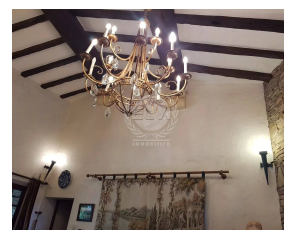

E.L.V.I immobilier
23, Avenue du général Leclerc
83120 Le Plan-de-la-Tour
info@elvi.fr
04 94 55 44 44

Référence : LM70

3 500 €

Caractéristiques

Ville : Sainte-Maxime
Quartier : La Nartelle
Région : Provence-Alpes-Côte d'Azur
Référence : LM70
Mandat :
Type : Villa
Pièces : 5
Chauffage : Individuel Climatisation
Eau usées : Tout à l'égout