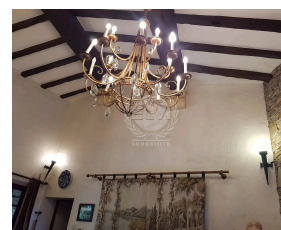

E.L.V.I immobilier
23, Avenue du général Leclerc
83120 Le Plan-de-la-Tour
info@elvi.fr
04 94 55 44 44

Référence : LM70

3 500 €

Caractéristiques

Ville : Sainte-Maxime
Quartier : La Nartelle
Région : Provence-Alpes-Côte d'Azur
Référence : LM70
Mandat :
Type : Villa
Pièces : 5
Chauffage : Individuel Climatisation
Eau usées : Tout à l'égout