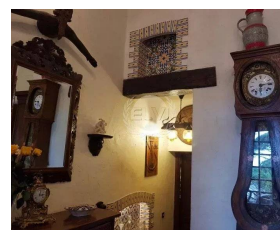

E.L.V.I immobilier
23, Avenue du général Leclerc
83120 Le Plan-de-la-Tour
info@elvi.fr
04 94 55 44 44

Référence : LM70

3 500 €

Caractéristiques

Ville : Sainte-Maxime
Quartier : La Nartelle
Région : Provence-Alpes-Côte d'Azur
Référence : LM70
Mandat :
Type : Villa
Pièces : 5
Chauffage : Individuel Climatisation
Eau usées : Tout à l'égout