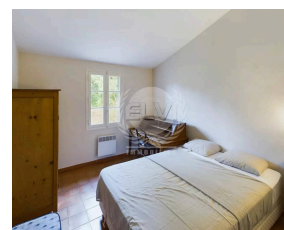

E.L.V.I immobilier
23, Avenue du général Leclerc
83120 Le Plan-de-la-Tour
info@elvi.fr
04 94 55 44 44

Référence : ML 72

Maison de Hameau Plan de la Tour

1 100 €

Caractéristiques

Ville : Le Plan-de-la-Tour
Région : Provence-Alpes-Côte d'Azur
Mandat : ML 72
Type : Maison
Surface : 85 m²
Pièces : 4
Chambres : 3
Chauffage : Individuel Electrique Convecteur
Eau usées : Fosse septique
Salle de bains : 1
Toilettes : 1

Découvrez cette charmante maison individuelle d'environ 85 m², idéalement située dans un hameau paisible, parfaite pour des vacances reposantes. Nichée sur un terrain agréable et commun en jouissance à Patecq, cette maison allie confort et authenticité.

Au rez-de-chaussée, profitez d'un salon/séjour, la cuisine ouverte, entièrement équipée, est accompagnée d'un cellier. A l'étage, retrouvez trois chambres accueillantes : deux chambres avec des lits en 140 et une chambre avec deux lits en 90, offrant ainsi un espace confortable pour toute la famille. Une salle de bains moderne et des toilettes séparées complètent cet étage.