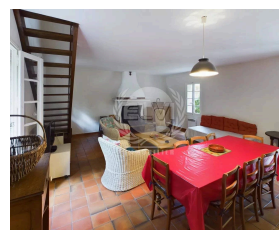

Maison de Hameau Plan de la Tour

1 100 €

Caractéristiques

Ville : Le Plan-de-la-Tour
Région : Provence-Alpes-Côte d'Azur
Mandat : ML 72
Type : Maison
Surface : 85 m²
Pièces : 4
Chambres : 3
Chauffage : Individuel Electrique Convecteur
Eau usées : Fosse septique
Salle de bains : 1
Toilettes : 1

Découvrez cette charmante maison individuelle d'environ 85 m², idéalement située dans un hameau paisible, parfaite pour des vacances reposantes. Nichée sur un terrain agréable et commun en jouissance à Patecq, cette maison allie confort et authenticité.

Au rez-de-chaussée, profitez d'un salon/séjour, la cuisine ouverte, entièrement équipée, est accompagnée d'un cellier. A l'étage, retrouvez trois chambres accueillantes : deux chambres avec des lits en 140 et une chambre avec deux lits en 90, offrant ainsi un espace confortable pour toute la famille. Une salle de bains moderne et des toilettes séparées complètent cet étage.

L'atout charme de cette maison est sans conteste sa terrasse ombragée, offrant une vue imprenable sur la verdure. Un véritable havre de paix pour se détendre et profiter de la tranquillité environnante.

Venez découvrir cette maison authentique et laissez-vous séduire par son cadre enchanteur. Parfaite pour des vacances inoubliables en famille ou entre amis !

Diagnostic énergétique