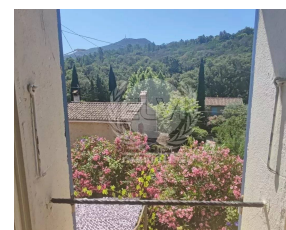

Le plan de la Tour Maison de Hameau

1 250 €

Caractéristiques

Ville : Le Plan-de-la-Tour
Région : Provence-Alpes-Côte d'Azur
Mandat : ML
Type : Maison de village
Surface : 80 m²
Pièces : 4
Chambres : 2
Chauffage : Individuel Bois Cheminée
Eau usées : Tout à l'égout
Niveaux : 2
Salle de bains : 1
Toilettes : 2

Charmante Maison de Vacances près du Golf de Saint-Tropez dans le beau village du Plan de la Tour.

Découvrez cette maison de charme située dans un hameau paisible, idéale pour des vacances reposantes près du prestigieux golf de Saint-Tropez. Elle se compose de Rez-de-chaussée une salle à manger, parfaite pour des repas conviviaux. Une cuisine indépendante, entièrement équipée.

Un salon chaleureux avec cheminée, Un toilette. À l'étage une grande chambre avec son dressing et une petite chambre ,pour des nuits paisibles. Une salle de bains avec toilette. Un bureau aménagé dans le couloir, idéal pour un espace de travail. Profitez du calme absolu de ce hameau enchanteur, propice à la détente et au ressourcement.

Diagnostic énergétique