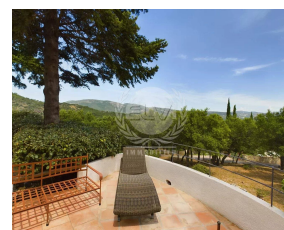

E.L.V.I immobilier
23, Avenue du général Leclerc
83120 Le Plan-de-la-Tour
info@elvi.fr
04 94 55 44 44

Référence : 84955205

Maison Plan de la tour

1 125 €