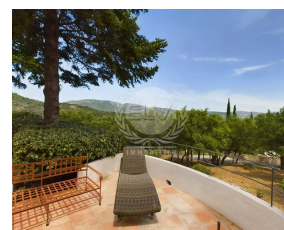

E.L.V.I immobilier
23, Avenue du général Leclerc
83120 Le Plan-de-la-Tour
info@elvi.fr
04 94 55 44 44

Référence : 84955205

Maison Plan de la tour

1 125 €