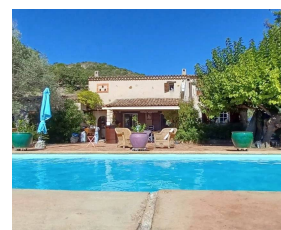

Mas Provençale Plan de la Tour

2 286 €

Caractéristiques

Ville : Le Plan-de-la-Tour
Région : Provence-Alpes-Côte d'Azur
Référence : 84575752
Mandat :
Type : Mas
Pièces : 4
Chauffage : Individuel Electrique Climatisation
Eau usées : Tout à l'égout

Location saisonnière Ce charmant Mas Provençal, situé à seulement 5 minutes à pied du village, offre un salon séjour spacieux avec une magnifique cheminée, donnant sur une terrasse ensoleillée face à la piscine de 10x4 mètres, équipée de transats pour 6 personnes. La cuisine indépendante est entièrement équipée, avec en plus une arrière-cuisine et une salle de douche avec toilettes. Au rez-de-chaussée, vous trouverez deux chambres avec des lits queen-size (160 cm) et une salle de bains, avec des toilettes séparées. À l'étage, une mezzanine mène à une chambre avec un lit king-size (180 cm), sa propre terrasse offrant une vue imprenable sur la piscine et les collines, ainsi qu'une salle de douche avec toilettes."

à partir de 2286 € et 4125 €

Diagnostic énergétique