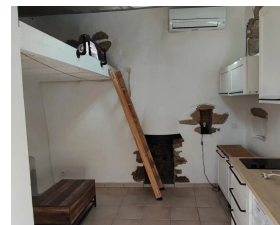

E.L.V.I immobilier
23, Avenue du général Leclerc
83120 Le Plan-de-la-Tour
info@elvi.fr
04 94 55 44 44

Référence : P1108

Studio à Plan de la Tour

70 000 €

Honoraires agence à charge vendeur