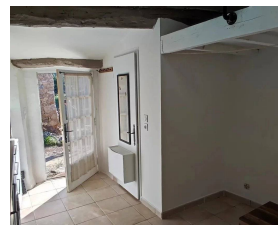

E.L.V.I immobilier
23, Avenue du général Leclerc
83120 Le Plan-de-la-Tour
info@elvi.fr
04 94 55 44 44

Référence : P1108

Studio à Plan de la Tour

70 000 €

Honoraires agence à charge vendeur