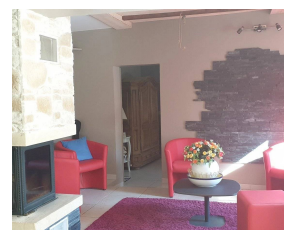

Villa LOCATION SAISONNIERE Plan de la tour

3 750 €

Caractéristiques

Ville : Le Plan-de-la-Tour
Région : Provence-Alpes-Côte d'Azur
Référence : LG60
Mandat :
Type : Villa
Surface : 200 m²
Pièces : 6
Chambres : 5
Chauffage : Individuel Electrique Climatisation
Eau usées : Tout à l'égout
Étage : 1er
Salle de bains : 1
Salle de douche : 1
Piscine : oui

Location saisonnière Villa d'env. 200 m² proche du village bénéficiant d'un terrain de 1500 m² arboré, se composant: entrée, salon/séjour avec cheminée, chambre principal avec salle de bains et sauna, 2 chambres, 1 salle de douche, bureau, wc séparé. A l'étage salle de repos, 2 chambre, wc séparé. Terrasse couverte, coin barbecue, piscine en forme libre, terrain de boule, petit par aquatique et garage de 60 m². Prix semaine 3750€ + ménage de sortie 220€-linge non-fourni.

Diagnostic énergétique