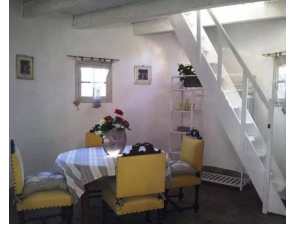

E.L.V.I immobilier
23, Avenue du général Leclerc
83120 Le Plan-de-la-Tour
info@elvi.fr
04 94 55 44 44

Référence : P772

Maison au Muy / Sainte-Maxime

320 000 €

Honoraires agence à charge vendeur