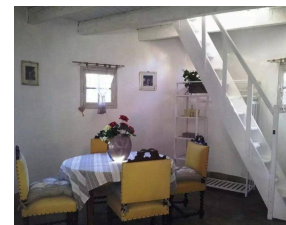

E.L.V.I immobilier
23, Avenue du général Leclerc
83120 Le Plan-de-la-Tour
info@elvi.fr
04 94 55 44 44

Référence : P772

Maison au Muy / Sainte-Maxime

320 000 €

Honoraires agence à charge vendeur